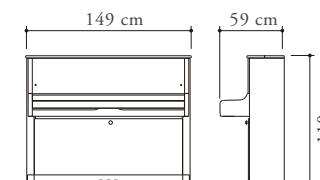

K-15E

Élégant et Robuste

Le K-15E illustre parfaitement les excellentes caractéristiques des pianos droits KAWAI. Avec sa table d'harmonie en épicéa massif et son mécanisme Ultra Responsive™ comprenant des pièces en ABS, cet instrument de style européen produit des sonorités riches et claires, capables de rivaliser avec celles de pianos droits beaucoup plus imposants.

Elegancia Natural y Rendimiento Robusto

El K-15E es una introducción excelente a la calidad de los pianos verticales de KAWAI. Con una tabla armónica de abeto macizo y la bien considerada acción Ultra-Responsive™ con piezas ABS este instrumento de estilo continental produce un tono claro y rico y puede competir con pianos verticales mas grandes.

Poids: 196 kg